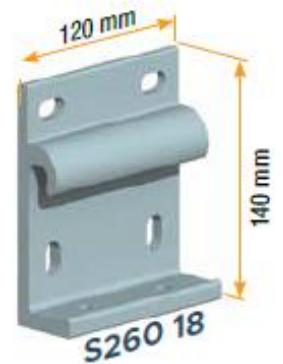

AUVENT ELECTRA COMBINE

AUVENT SOLAIRE ELECTRA PAYSAGE

- Armature 100% aluminium extrudé
- Avant-toit produisant de l'énergie
- Pour panneaux cadrés
- Inclinaison 12°
- Toute la protection d'un auvent

Modulable à l'infini

Platine de fixation extrudée pour un alignement parfait

MONTAGE FACILE SUR PLATINE MURALE

RAL7016-ST
Gris Anthracite

OPTION LED Sur ChemIn de Câble.

Kit 2 Rubans Réf : KITLEDFIX2C