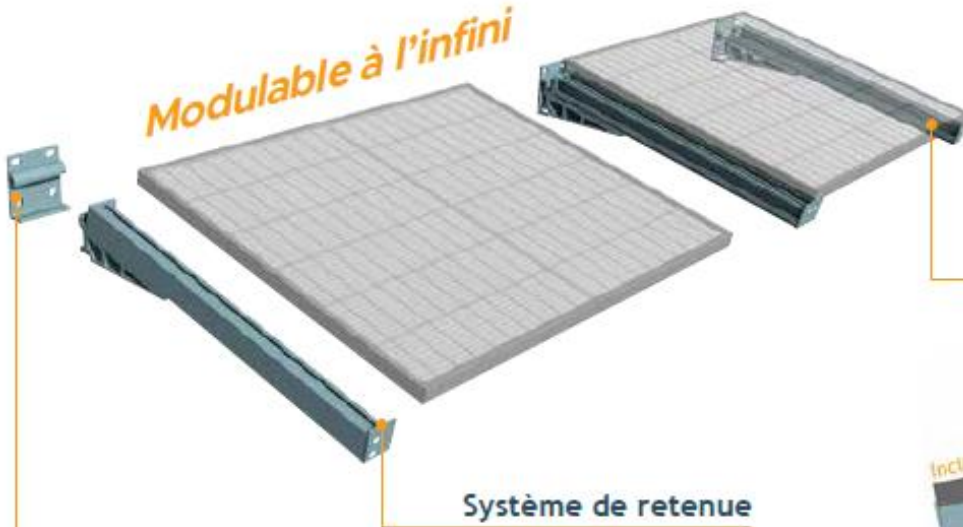

AUVENT ELECTRA COMBINE

AUVENT SOLAIRE ELECTRA PAYSAGE

- Armature 100% aluminium extrudé
- Avant-toit produisant de l'énergie
- Pour panneaux cadrés
- Inclinaison 12°
- Toute la protection d'un auvent

Modulable à l'infini

Platine de fixation extrudée pour un alignement parfait

MONTAGE FACILE SUR PLATINE MURALE

RAL7016-ST
Gris Anthracite

OPTION LED Sur ChemIn de Câble.

Kit 2 Rubans Réf : KITLEDFIX2C