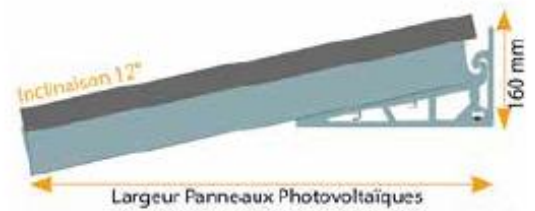

AUVENT ELECTRA COMBINE

AUVENT SOLAIRE ELECTRA PAYSAGE

- Armature 100% aluminium extrudé
- Avant-toit produisant de l'énergie
- Pour panneaux cadrés
- Inclinaison 12°
- Toute la protection d'un auvent

Modulable à l'infini

Platine de fixation extrudée pour un alignement parfait

MONTAGE FACILE SUR PLATINE MURALE

RAL7016-ST
Gris Anthracite

OPTION LED Sur ChemIn de Câble.

Kit 2 Rubans Réf : KITLEDFIX2C