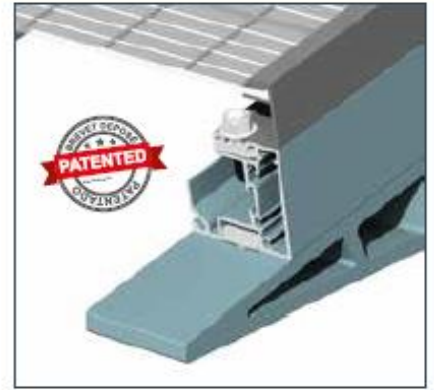

AUVENT ELECTRA COMBINE

AUVENT SOLAIRE ELECTRA PAYSAGE

- Armature 100% aluminium extrudé
- Avant-toit produisant de l'énergie
- Pour panneaux cadrés
- Inclinaison 12°
- Toute la protection d'un auvent

Modulable à l'infini

Platine de fixation extrudée pour un alignement parfait

MONTAGE FACILE SUR PLATINE MURALE

RAL7016-ST
Gris Anthracite

OPTION LED Sur ChemIn de Câble.

Kit 2 Rubans Réf : KITLEDFIX2C